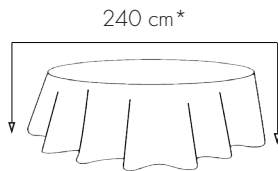

NON-TISSÉ SPUNBOND

Nonwoven Spunbond / No tejido Spunbound

NAPPE

Tablecloth / Mantel

Reference Referencia	F30051BLA	Description Descripción	Nappe ronde en non-tissé Spunbond 2,40 m Round tablecloth nonwoven Spunbond 2,40 m Mantel redondo no tejido Spunbound 2,40 m
Matière Material	Papier intissé Spunbond Non-woven Spunbond No-tejido Spunbound	Couleur Color	Blanc White Blanco
Dimensions Dimensiones		60 g/m²	
Code barre Código de barras Barcode	3 701 114 802883		
1 nappe/tablecloth/mantel		12 paquets/ package/paquete	36 cartons/cajas