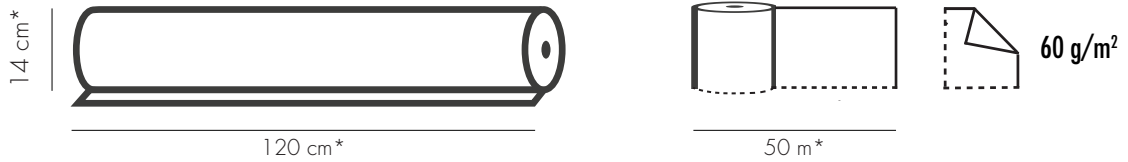

### Tablecloth / Mantel

Reference Referencia	F50050	Description Descripción	Nappe soft aspect tissu 1,20 x 50 m Tablecloth airlaid 1,20 x 50 m Mantel aspecto tisú 1,20 x 50 m
Matière Material	Papier intissé Non-woven paper Papel no-tejido	Couleur Color	Blanc White Blanco
Dimensions Dimensiones			
Code barre Código de barras Barcode	3 701114 802326		
	1 rouleau/roll/rollo 	40 cartons/cajas 	